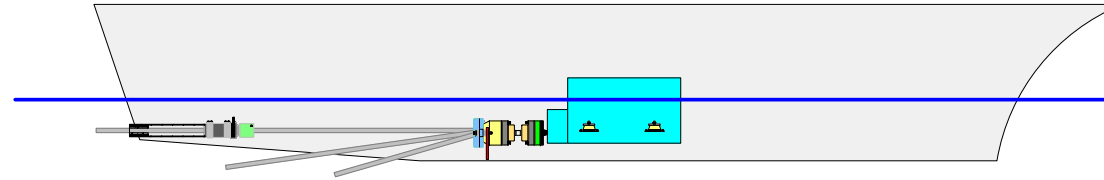

Hydradrive

Principskiss över Hydradrive installation med exempel på olika avvinklingar.

Aquamer AB
Sörgårdsvägen 13
163 52 Spånga
www.aquamer.se

Tel. 08-448 9030
Fax. 08 448 9030
Info@aquamer.se