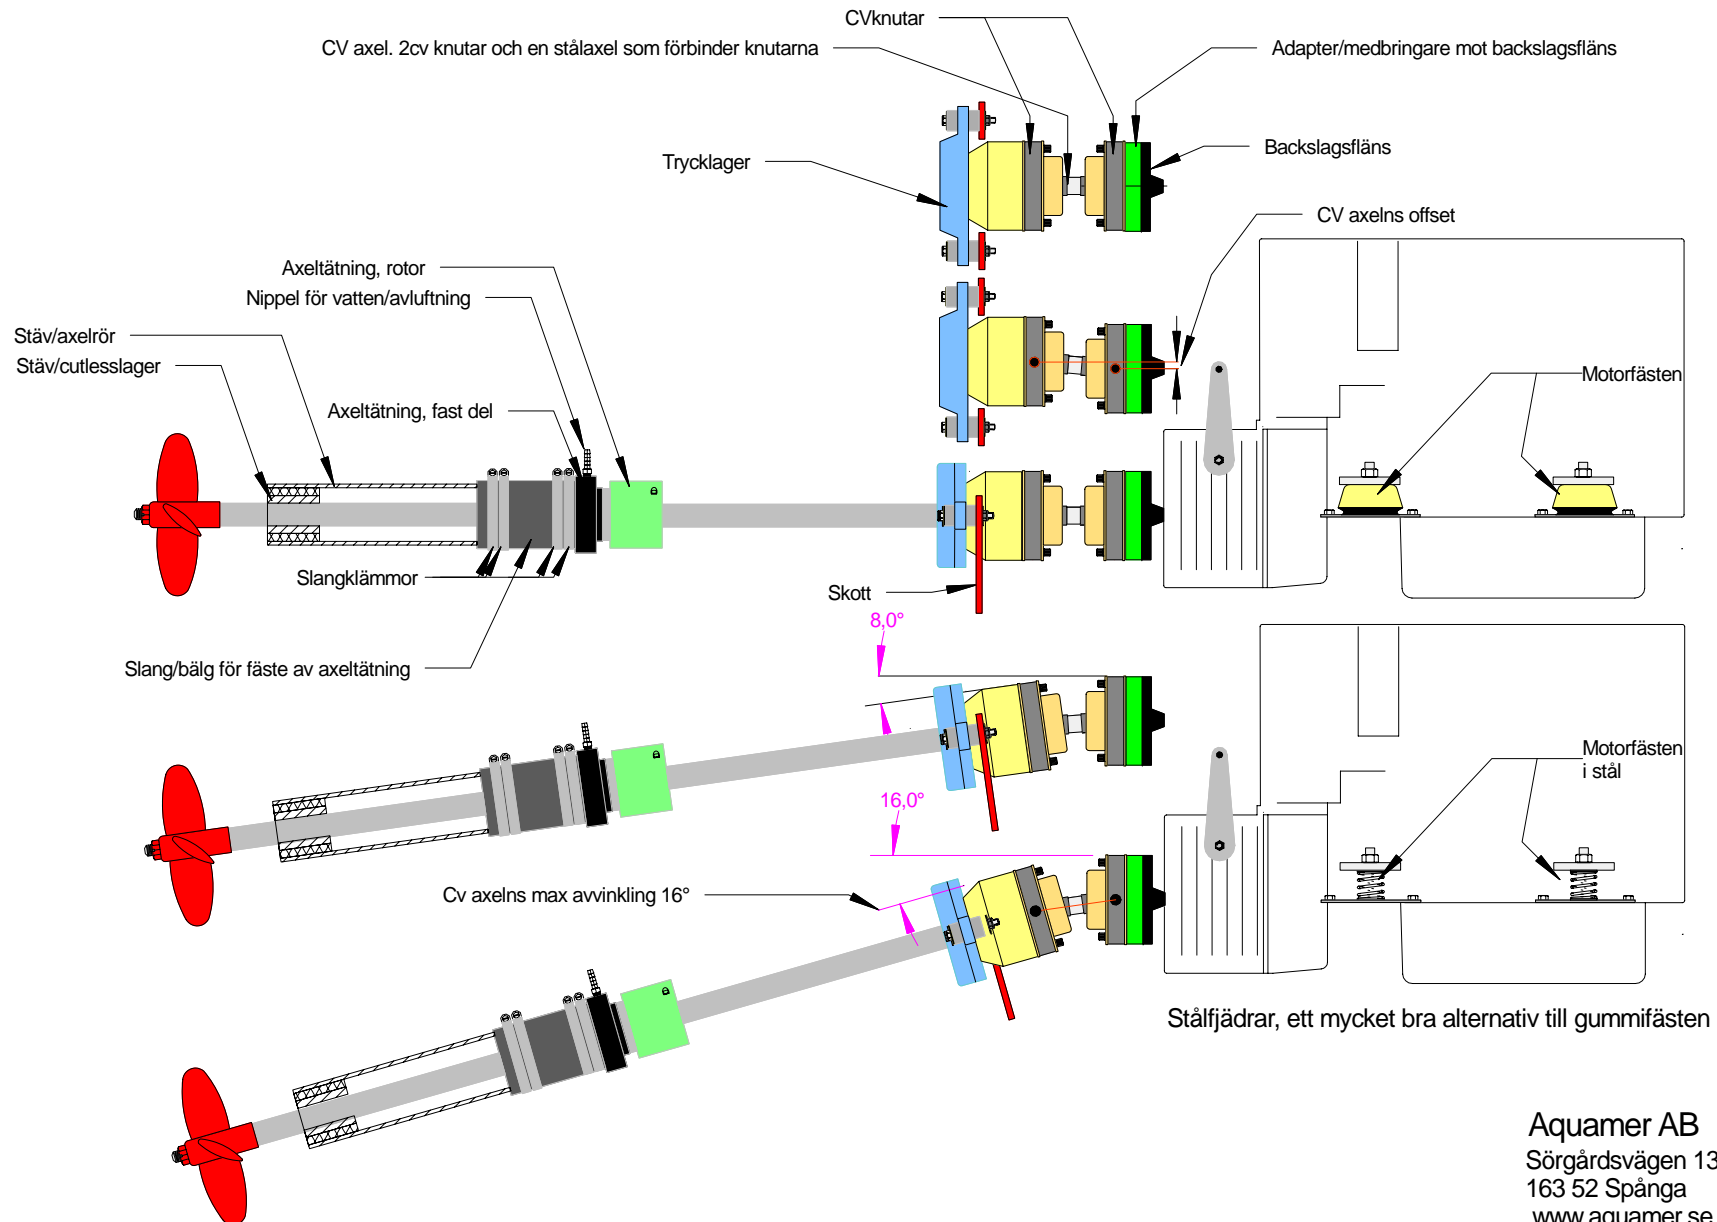

Hydradrive

Principskiss över Hydradrive installation med exempel på olika avvinklingar.

Aquamer AB
Sörgårdsvägen 13
163 52 Spånga
www.aquamer.se

Tel. 08-448 9030
Fax. 08 448 9030
Info@aquamer.se